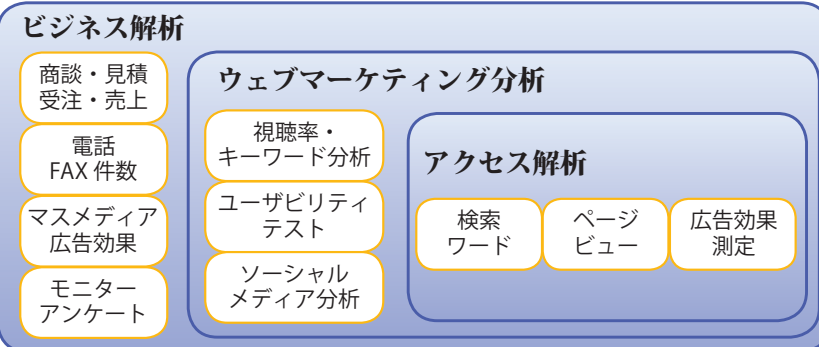

ウェブ解析ってご存知ですか？

今、ホームページは、きれいさやかっこよさなど“ルックス”だけでなく、その“中身”が求められるようになっていきます。つまり、実際に売上を伸ばすサイトです。

それはわかっているけど、何をどうすればいいか、わからない…。
そのお悩み、ウェブ解析を使えば解決できるかもしれません。

ウェブ解析は、**広告費を使うことなく、売上アップ、利益アップすることが可能になります。**

ウェブ解析は実際に成果（売上アップ・利益アップ）を上げるための最新技術。
すでに多くの企業、店舗がこのスキルに注目し始めています。

ウェブ解析のスキルを学べば、

1. ・どんなお客様が訪問してくれているのか？
   - ・そのお客様は、どこから、どのように来ているのか？
   - ・どんな言葉で検索したのか？
   - ・何曜日、何時にサイトを見る人が多いのか？
   - ・主婦が多いのか、それともサラリーマン？
   - ・せっかく来てくれたのに、ホームページのどこで、出ていってしまったのか？
2. など、人の動きが細かくわかるようになります。

これがわかればどうなるか。そうです。業務改善、売上アップにつながるのです！

ウェブ解析ができる人材を育てる講座「ウェブ解析士講座」を、
このたび長野県で初めて開催します。

講座は無料講座と、初級・上級の認定講座をご用意しました。

無料講座では、「売上アップ・利益アップは、広告費をかけなくてもホームページのウェブ解析で実現できるとすれば？！」をテーマに、ウェブ解析を活用するメリットともたらされる効果をわかりやすくご説明します。

講座は、少ない予算でも競争力をつけるためのポイントを講義しますので、広告予算の少ない中小企業や店舗の皆様には特にお役にたつものです。

初級では、アクセス解析を軸としたウェブ解析のスキルを身につけ、データを読み取る力を養い、そして上級ではウェブ解析コンサルティングとして必要なスキルを体系的に学びます（認定講座受講にあたり、無料講座受講の必要はありません）。

ウェブ解析の範囲

講座開催予定は裏面をご覧ください。
この機会をお見逃しなく。

ウェブ解析士とは、ホームページのアクセス履歴データを積極的に活用して、ホームページの改善や、総合的な観点からのマーケティングの戦略立案し、推進する専門家のことです。

※ウェブ解析の仕事については右図参照

無料講座・認定講座のお申し込み

有限会社 Netplace（ネットプレイス）のホームページからお申し込みください。

<http://www.netplace.jp> **ネットプレイス** **検索**

ご質問は email またはお電話で。

TEL : 026-269-0028 email : info@netplace.jp

認定団体（一般社団法人ウェブ解析士協会）のホームページ

<http://www.web-mining.jp> **ウェブ解析** **検索**